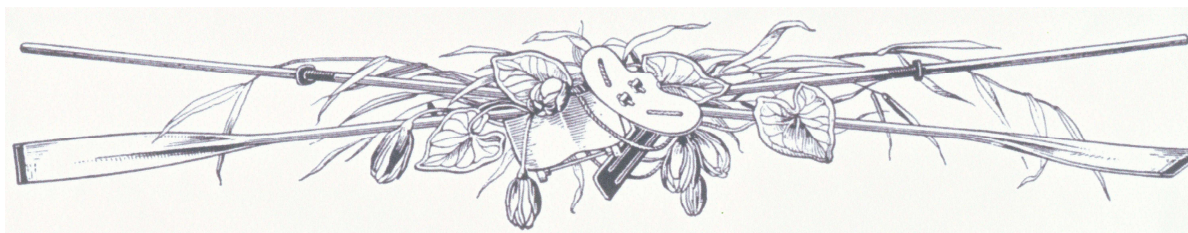

Rennen 2

			Rang in Kategorie	Rennzeit
1	Skøll Amsterdam	NED	1. Seniorinnen	25:23,53
	Iris Visser, Katja van der Perk, Maud Joosstens, Anna Vos, Rosa Wartena			
2	RK Wannsee 2	GER	1. Juniorinnen	25:44,26
	Marlene Lauter, Nina Götze, Rahel Westphal, Amélie Sens, Flora Westphal			
3	LOTTO Bydgoscia	POL	2. Seniorinnen	25:44,59
	Izabela Galek, Klaudia Jedynak, Malgorzata Strybel, Klaudia Pankratiew, Dagmara Borowska			
4	Orca 2	NED	3. Seniorinnen	26:47,66
	Joanna van Mourik, Jennifer Lorimer, Tessa Reitsma, Marielle Gaalswijk, Chiara van der Poel			
5	Neuköllner RC	GER	2. Juniorinnen	27:12,14
	Carla Paetow, Martha Bredemeyer, Antonia Wolters, Paulina Hagen, Lia Steingräber			
6	Orca 1	NED	4. Seniorinnen	27:35,39
	Ankie de Bekker, Joan Lintmeijer, Willemijn Winters, Manouk Sinnema, Chiara van der Poel			
7	Treptower RG	GER	27:16,83 1. Masters-Frauen	27:38,83
	Sina Burmeister, Nicole Vlach, Karin Dame, Kerstin Decker, Nele Schindler			
8	RK Wannsee 1	GER	27:49,05 2. Masters-Frauen	28:18,05
	Anna Sarah Vielhaber, Isabell Lippold, Elke Vieler, Ulrike Weiß, Vorname Nachname			